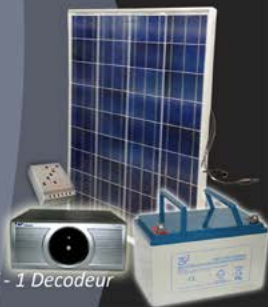

Énergie Autonome

Σ Epsilon650 600WHJ*

Module solaire 110 Wc
Régulateur 15A
Batterie solaire 100Ah
Onduleur 650VA
Câbles et support

*Exemple d'utilisation : 5 lampes 15W - 1TV - 1 Decodeur

Prix :

α Alpha2000 2500WHJ*

Champ solaire 440 Wc
Régulateur 30A
Batterie solaire 400Ah
Onduleur 2000VA
Câbles et support

*Exemple d'utilisation : 5 lampes 15W - 1TV - 1 Decodeur
+ 1 Réfrigérateur maxi 100W

Prix :

Δ Delta3500 7000WHJ*

Champ solaire 780 Wc
Batterie solaire 1200Ah
Onduleur Hybride 3000VA
Câbles et support
Tableau de protection

*Exemple d'utilisation : 10 Points lumineux LED
Appareil Multimedia maxi 200W
+ 1 Réfrigérateur maxi 250W
+ Electroménager 1000W

Prix :

γ Gamma4000 12000WHJ*

Champ solaire 2280 Wc
Batterie solaire 2400Ah
Onduleur Hybride 4000VA
Câbles et support
Tableau de protection

*Exemple d'utilisation : 20 Points lumineux LED
Appareil Multimedia maxi 300W
+ 1 Réfrigérateur maxi 250W
+ Electroménager 1500W