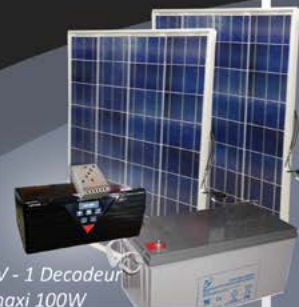

Énergie Autonome

Σ Epsilon650 600WHJ*

Module solaire 110 Wc
Régulateur 15A
Batterie solaire 100Ah
Onduleur 650VA
Câbles et support

*Exemple d'utilisation : 5 lampes 15W - 1TV - 1 Decodeur

Prix :

α Alpha2000 2500WHJ*

Champ solaire 440 Wc
Régulateur 30A
Batterie solaire 400Ah
Onduleur 2000VA
Câbles et support

*Exemple d'utilisation : 5 lampes 15W - 1TV - 1 Decodeur
+ 1 Réfrigérateur maxi 100W

Prix :

Δ Delta3500 7000WHJ*

Champ solaire 780 Wc
Batterie solaire 1200Ah
Onduleur Hybride 3000VA
Câbles et support
Tableau de protection

*Exemple d'utilisation : 10 Points lumineux LED
Appareil Multimedia maxi 200W
+ 1 Réfrigérateur maxi 250W
+ Electroménager 1000W

Prix :

γ Gamma4000 12000WHJ*

Champ solaire 2280 Wc
Batterie solaire 2400Ah
Onduleur Hybride 4000VA
Câbles et support
Tableau de protection

*Exemple d'utilisation : 20 Points lumineux LED
Appareil Multimedia maxi 300W
+ 1 Réfrigérateur maxi 250W
+ Electroménager 1500W